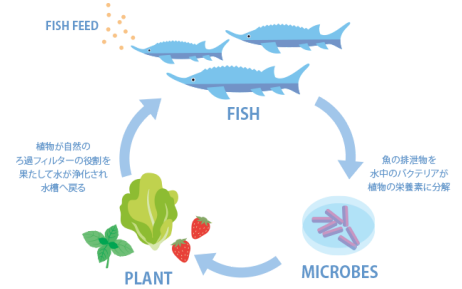

異業種 アクアポニックスプラント見学会のご案内

～ チョウザメとレタス育成 ～

NPO法人長岡産業活性化協会NAZE
技術部会長 高橋 謙

技術部会では今回、㈱プラントフォームのアクアポニックスプラント見学会を開催いたします。チョウザメの育成とレタスの水耕栽培を実施し、野菜はもちろんチョウザメも生産から出荷まで通年稼働できるようになりました。

異業種から学ぶことや異業種参入など、自社のビジネスに活かしていただける機会かと思えます。

是非、皆さまのご参加をお待ちしております。

*アクアポニックスとは

水産養殖「Aquaculture」と水耕栽培の「Hydroponics」からなる造語で、魚と植物を同じシステムで育てる新しい農業です。

【日時】令和5年9月8日(金)

【集合時間】13:15

【集合場所】NICOテクノプラザ (長岡市新産4-1-9)

*現地は駐車場スペースがないため、乗り合わせて行きます。
車のご提供などお願いする場合があります。

【見学場所】㈱プラントフォーム(Plant Form Inc) 長岡市上前島1-1863

【見学時間】14:00～15:00(予定)

【対象】NAZE会員 各社1名

【定員】20名 (先着順)

【参加費】2,000円(消費税込み) *ブランド野菜「フィッシュベジ」のお土産つき

【締切】令和5年8月29日(火)

■お問合せ／NPO法人長岡産業活性化協会NAZE TEL:0258-42-8700 (担当:大久保)

NAZE事務局 行(FAX:42-8701、E-Mail:info@naze.biz)

参加連絡票

団体名		電話番号	
役職名		氏名	
E-mailアドレス		携帯電話 (緊急連絡用)	

*ご記入いただいた情報は、NAZEからの連絡・情報提供のみに利用させていただきます。